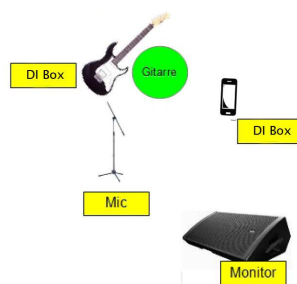

## FOH:

- **Mixer: mindestens 2 Kanal (1 Aux-Sends)**

## Monitore:

- 1x Front

## Backline:

- Mikros
- Vocals (1x für Gitarrist)
  
- 1x Gitarre (1x Monoklinke 6.3 mm + 1x DI-Box)
- 1x Smartphone (1x Stereoklinke 3,5 mm + Adapter + 1x DI-Box)